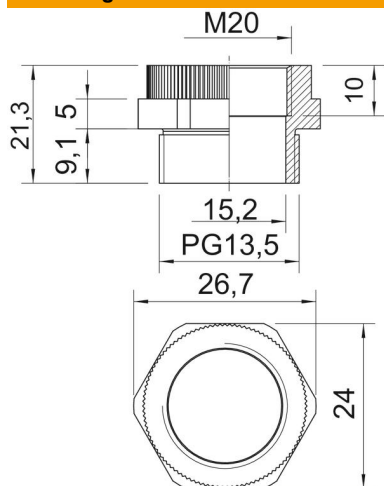

Technisch specificatieblad

Adapter PG - M

Artikelnummer: 2031468

Adapter van een Pg-draad naar een metrische draad.

PA Polyamide

Stamgegevens

Artikelnummer	2031468
Type	107 ADA PG13-M20
Omschrijving 1	Tussenstuk
Omschrijving 2	PG - M
Fabrikant	OBO
Dimensie	PG13,5-M20
Kleur	lichtgrijs; RAL 7035
Materiaal	Polyamide
Kleinste verkoop-eenheid	20
Eenheid van hoeveelheid	Stuk
Gewicht	0,416 kg
Eenheid gewicht	kg/100 st.

Technisch specificatieblad

Adapter PG - M

Artikelnummer: 2031468

Afmetingen

Maat D	15,2 mm
Afmeting e	26,7 mm
Maat L	21,3 mm
Maat L1	9,1 mm
Maat L2	5 mm
Maat L3	10 mm

Technische gegevens

Explosiebeveiligd	nee
Soort schroefdraad buitendraad	PG
Soort schroefdraad binnendraad	Metrisch
Afmeting schroefdraad metrisch binnen	20
Afmeting schroefdraad PG buiten	13,5
Sleutelwijdte	24
vernikkeld	nee