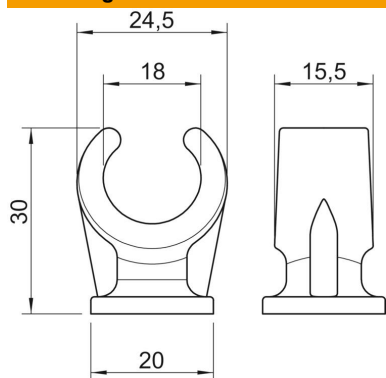

Technisch specificatieblad

Sokkel-klembeugel, 1-voudig

Artikelnummer: 2140187

Schroefbaar op schroefdraad M6.

PP Polypropyleen

Stamgegevens

Artikelnummer	2140187
Type	2962 18 LGR
Omschrijving 1	Sokkel-klembeugel
Fabrikant	OBO
Dimensie	16-18mm
Kleur	lichtgrijs; RAL 7035
Materiaal	Polypropyleen
Kleinste verkoop-eenheid	100
Eenheid van hoeveelheid	Stuk
Gewicht	0,377 kg
Eenheid gewicht	kg/100 st.

Technisch specificatieblad

Sokkel-klembeugel, 1-voudig

Artikelnummer: 2140187

Afmetingen

Maat A	24,5 mm
Maat B	15,5 mm
Maat C	20 mm
Afm. H	30 mm

Technische gegevens

Aantal kabels/ buizen	1
Uitvoering	met één voetje
Type bevestiging	schroefdraadaansluiting
Geschikt in brandbeveiligingszone	nee
Afmetingen	16-18
Halogeenvrij	ja
met kunststof mantel	nee
Nominale diameter	17,1 mm
Spanbereik D max.	18 mm
Spanbereik D min.	16 mm
UV-bestendig	nee