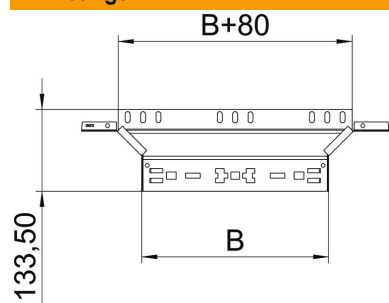

Aanbouw-T-stuk met Magic-snelverbinding. Voor alle types kabelgoten met een zijhoogte van 60 mm.

St Staal

FS sendzimir verzinkt

Stamgegevens

Artikelnummer	6041232
Type	RAAM 615 FS
Omschrijving 1	Aanbouw T-stuk
Omschrijving 2	met snelkoppeling
Fabrikant	OBO
Dimensie	60x150
Materiaal	Staal
Oppervlak	bandverzinkt
Oppervlaktenorm	DIN EN 10346
Kleinste verkoop-eenheid	1
Eenheid van hoeveelheid	Stuk
Gewicht	42,046 kg
Eenheid gewicht	kg/100 st.

Technisch specificatieblad

Aanbouw-T-stuk Magic 60 FS

Artikelnummer: 6041232

Afmetingen

Breedte	150 mm
Breedte	6 in
Hoogte	60 mm
Hoogte	2 in
Plaatdikte	1,25 mm
Maat B	150 mm

Technische gegevens

Afbuiging (hoek)	90°
Afgaande breedte	150 mm
Uitvoering verbinder	geïntegreerde verbinder
Functiebehoud	ja
Materiaaldikte bodemplaat	1,25 mm
NATO Gatenspatroon	nee
Richtingsverandering	Horizontaal
Roestvast staal, gebeitst	nee
Verspanuitvoering	nee
Type verbinder kabeldraagsysteem	Klikbevestiging