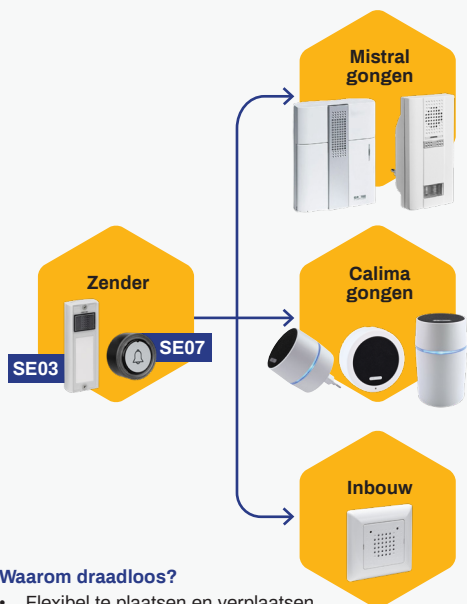

# Vind de perfecte toegangsooplossing met de Grothe overzichtkaart!

Of je nu een stijlvolle toevoeging voor een woning zoekt of een betrouwbare toegangsooplossing voor een bedrijf, met de Grothe overzichtkaart vind je precies wat je nodig hebt. Met ons uitgebreide assortiment aan hoogwaardige bedrade en draadloze deurbellen, kun je jouw klanten de perfecte oplossing bieden die naadloos aansluit bij hun wensen en behoeften.

## Draadloze oplossingen

### Waarom draadloos?

- Flexibel te plaatsen en verplaatsen
- Snelle en gemakkelijke installatie
- Uitbreiding eenvoudig mogelijk

Element	Artikelnummer	Artikelomschrijving
Zender	714272	Mistral SE03 zender wit
Zender	Coming soon	Mistral SE07 basic zender zwart
Zender	Coming soon	Mistral SE07 basic zender wit
Gong	714252	Mistral 200 set
Gong	714250	Mistral 300 set
Gong	714253	Mistral 400 set
Gong	Coming soon	Calima 100 set
Gong	Coming soon	Calima 200 set
Gong	Coming soon	Calima 400 set
Gong	715878	Inbouw draadloze gong set (230V)

*Een set bestaat uit een zender en ontvanger. De zenders en ontvangers zijn ook los te koop.*