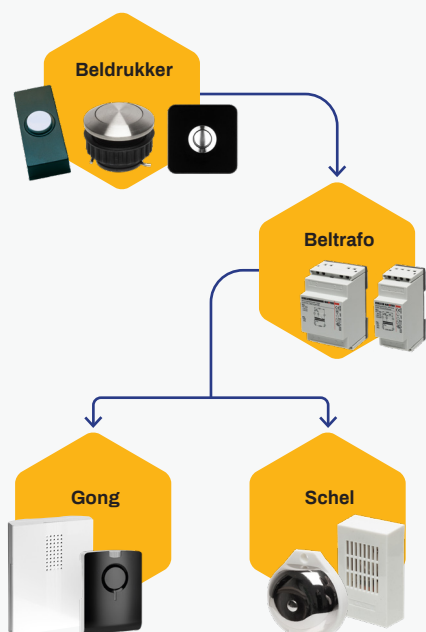

Bedrade oplossingen

Waarom bedraad?

- Minimaal onderhoud
- Geen batterijen nodig
- Lange levensduur

Element	Artikelnummer	Artikelomschrijving
Beldrukker	716132	KKO2001 wit
Beldrukker	716133	KKO2001 zwart
Beldrukker	716135	KKO2005Z zwart
Beldrukker	716206	PROTACT150 VA
Beldrukker	716210	PROTACT410 AL
Beldrukker	717209	Piccolo CERCHIO rond zwart RVS-look
Beldrukker	717201	Piccolo CERCHIO vierkant zwart RVS-look
Beldrukker	716175	KKO 2018 RVS
Beltrafo	710082	GTN3182 beltrafo 8-12-24V
Beltrafo	710206	GTN50810AP beltrafo 8V
Beltrafo	710034	GTN1973 beltrafo 8-12V
Schel	711081	LTW1171A schel 8V WS
Schel	711075	LTW1101A schel 8V WS
Schel	711071	LTW101A schel 8V WS
Gong	714916	Elektromechanische gong type 465
Gong	714392	Elektronische gong type Cromia 230
Gong	714291	Elektronische gong type Echo 120
Gong	714873	Elektromechanische gong type 169