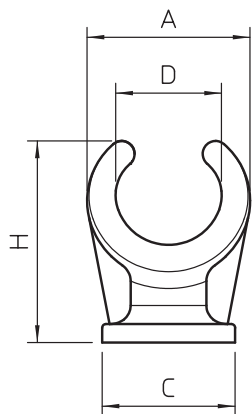

Technisch specificatieblad

Sokkel-klembeugel, 1-voudig

Artikelnr. 2140187

Schroefbaar op schroefdraad M6.

PP Polypropyleen

Stamgegevens

Bestelnr.	2140187
Type	2962 18 LGR
Omschrijving 1	Sokkelklem schroefbaar op M6
Dimensie	16-18mm
Kleur	lichtgrijs
RAL-nummer	7035
Materiaal	Polypropyleen
Materiaal-afk.	PP
Kleinste verkoop-eenheid (VG)	100,00 Stuk
Gewicht	0,38 kg/100 st.

Technisch specificatieblad

Sokkel-klembeugel, 1-voudig

Artikelnr. 2140187

Technische gegevens

Afmeting A	24,50 mm
Afmeting B	15,50 mm
Afmeting C	20,00 mm
Afmeting H	30,00 mm
Aantal kabels/ buizen	1,00
Uitvoering	met één voetje
Type bevestiging	schroefdraadaansluiting
Geschikt in brandbeveiligings- zone	<input type="checkbox"/>
Afmetingen	16-18
Halogeenvrij	<input checked="" type="checkbox"/>
Met kunststof mantel	<input type="checkbox"/>
Spanbereik D	16,00 - 18,00 mm
UV-bestendig	<input type="checkbox"/>