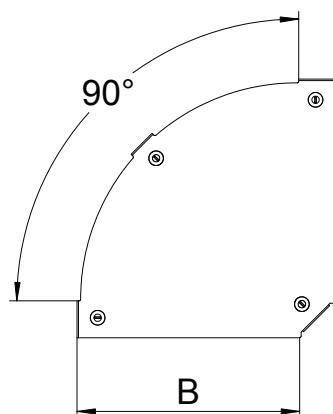

## Deksel voor 90° bocht Magic

Art.-Nr. 7138502

Deksel voor 90° bocht met voorgemonteerde draaigrendels.

<b>St</b>	Staal
<b>FS</b>	sendzimir verzinkt

Opmerking extra producttekst | Het deksel kan gebruikt worden voor de hulpstukken in alle zijhoogtes.

### Stamgegevens

Bestelnr.	7138502
Type	DFBM 90 150 FS
Omschrijving 1	Deksel bocht 90°
Omschrijving 2	voor bocht RBM 90 150
Fabrikant	OBO
Dimensie	B=150mm
Materiaal	staal
Materiaal-afk.	St
Oppervlak	sendzimir verzinkt
Oppervlak volgens DIN	DIN EN 10346
Oppervlak afk.	FS
Kleinste verkoopseenheid	1,00 Stuk
Gewicht	28,50 kg/100 st.

### Technische gegevens

Breedte	150,00 mm
Afmeting B	150,00 mm
Afbuiging (hoek)	90°
Type bevestiging	Draaigrendel
Plaatdikte	1,25 mm
Geschikt voor kabelgoot	<input checked="" type="checkbox"/>
Geschikt voor draadgoot	<input type="checkbox"/>
Geschikt voor kabelladder	<input checked="" type="checkbox"/>
Geschikt voor functiebehoud	<input type="checkbox"/>
Richtingsverandering	horizontaal
RVS, gebeitst	<input type="checkbox"/>
Scharnierend	<input type="checkbox"/>