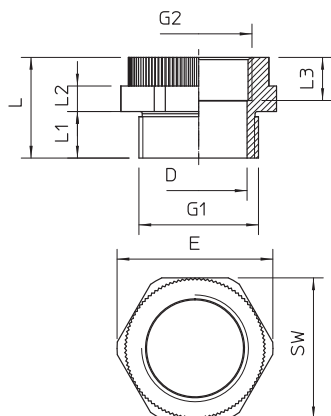

Technisch specificatieblad

Adapter PG - M

Artikelnr. 2031468

Adapter van een Pg-draad naar een metrische draad.

PA Polyamide

Stamgegevens

Bestelnr.	2031468
Type	107 ADA PG13-M20
Omschrijving 1	Tussenstuk
Omschrijving 2	maatovergang
Dimensie	PG13,5-M20
Kleur	lichtgrijs
RAL-nummer	7035
Materiaal	Polyamide
Materiaal-afk.	PA
Kleinste verkoop-eenheid (VG)	20,00 Stuk
Gewicht	0,42 kg/100 st.

Technisch specificatieblad

Adapter PG - M

Artikelnr. 2031468

Technische gegevens

Afmeting D	15,20 mm
Afmeting E	26,70 mm
Afmeting L	21,30 mm
Afmeting l1	9,10 mm
Afmeting L2	5,00 mm
Afmeting L3	10,00 mm
SW	24,00 mm
explosie veilig	<input type="checkbox"/>
Soort schroefdraad buiten- draad	PG
Soort schroefdraad binnen- draad	metrisch
Schroefdraad buiten	PG13,5
Afmeting schroefdraad PG bui- ten	13,50
Schroefdraad binnen	M20
Afmeting schroefdraad metrisch binnen	20,00
vernikkeld	<input type="checkbox"/>